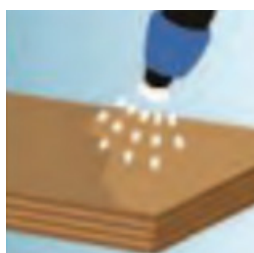

Combivaneri filmipinnoitettu Vietnam

Muottilevyjen yleiset työmaaohteet ennen levyjen käyttöönottoa

Suojaa avatut vaneripaketit sateelta ja suoralta auringonpaisteelta. Levyt eivät saa olla suorassa kosketuksessa maahan.

Vaneria voi työstää, leikata tai porata vakio-puuntöstkoneilla.

Jos levyjä sahataan tai porataan, levyjen kaikki reunat on maalattava välittömästi soveltuvalla akryylipohjaisella maalilla.

Irtolevyt tulee sitoa kuljetuksen ajaksi. Filmi-pintaist levyt ovat erittäin liukkaita. Levyjä ei saa pudottaa.

Vaikka levyn pinnoite sisältää tietyn määrän öljyä, on välttämätöntä, että levyt päällystetään sopivalla öljyllä, jotta varmistetaan puhtaampi ja helpompi purku sekä uudelleenkäyttö.

Pinnoitettu kovapuuvaneri betonielementtiteollisuudelle

Kuumapuristus

2-kertainen

Liimaus

Fenoli-formaldehydiliimattu, täyttää standardin EN-636:2003 luokka 3 (exterior vaatimukset)

Päästöluokka

E1 | EN717-2-1995

Levyn rakenne

Pintaviilu EV, pitkinsyyn, ristiinliimattu rakenne