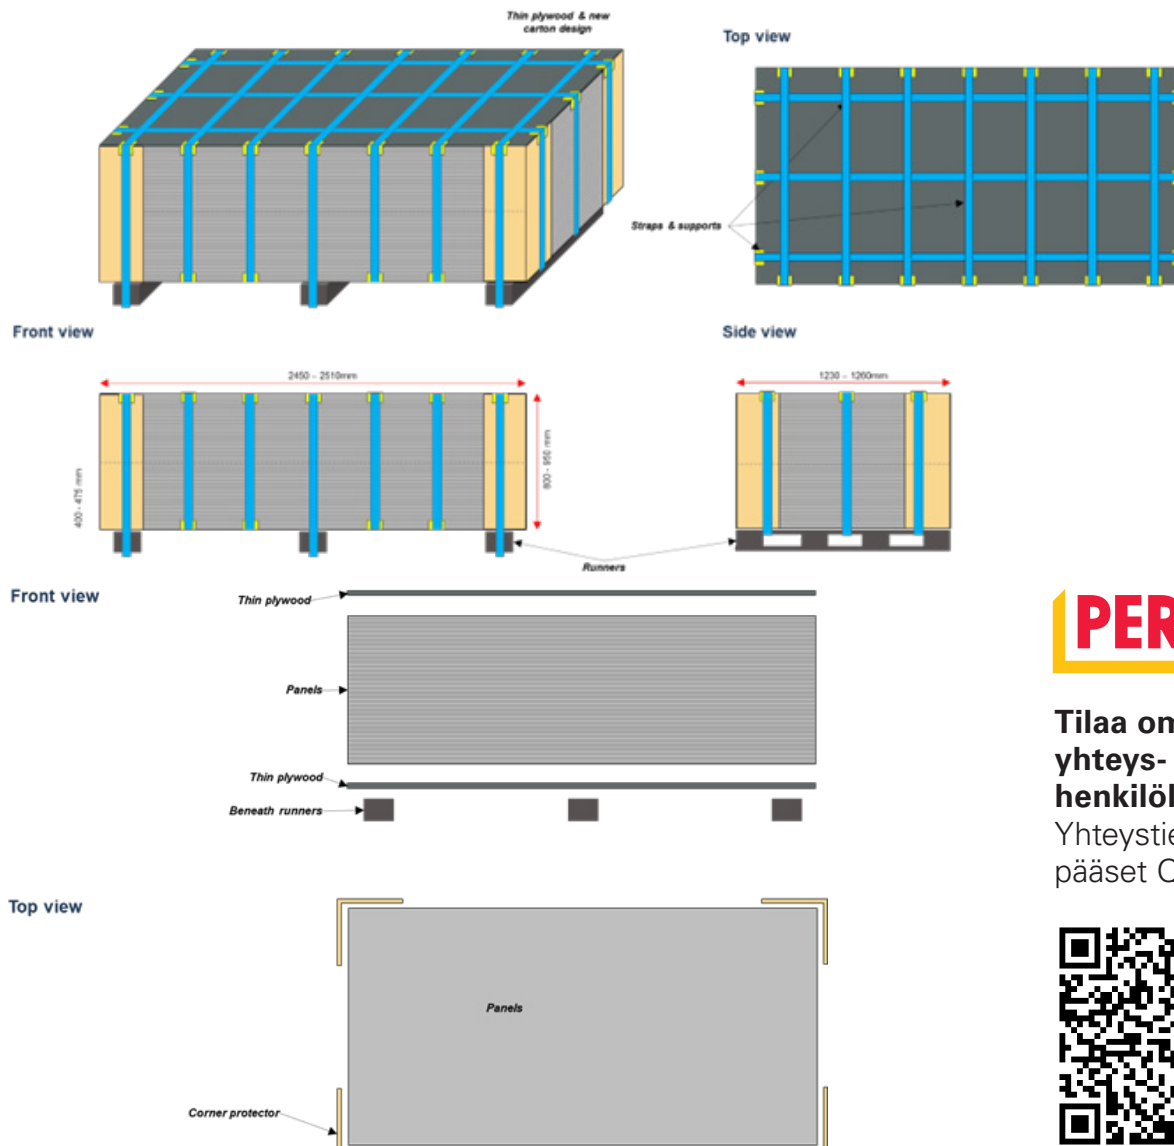

Levyn rakenne

Puulajit

Levyn rakenne koostuu seuraavista kovapuulajeista: Kumipuu ja eucalyptus

Kuumapuristus

2-kertainen

Liimaus

Fenoli-formaldehydiliimattu, täyttää standardin EN-636:2003 luokka 3 (exterior vaatimukset)

Päästöluokka

E1 | EN717-2-1995

Levyn rakenne

Pintaviilu EV, pitkinsyyn, ristiinliimattu rakenne

Tiheys

>630 kg / m³ (minimi)

Mittatoleranssit

Leveys- & pituustoleranssi (mm): 1 mm / 1 m
Paksuustoleranssi (mm): EN315 mukaisesti

Keskimääräinen taivutuslujuus

EN 310:1993

Pakkaustiedot

Pakkauskoko 75 kpl / paali
Pakkaus: kts. ao. kuvat.

Paketointi

PERI®

Tilaa omasi PERI-yhteys-henkilöltäsi!

Yhteystietoihin pääset QR-koodista.