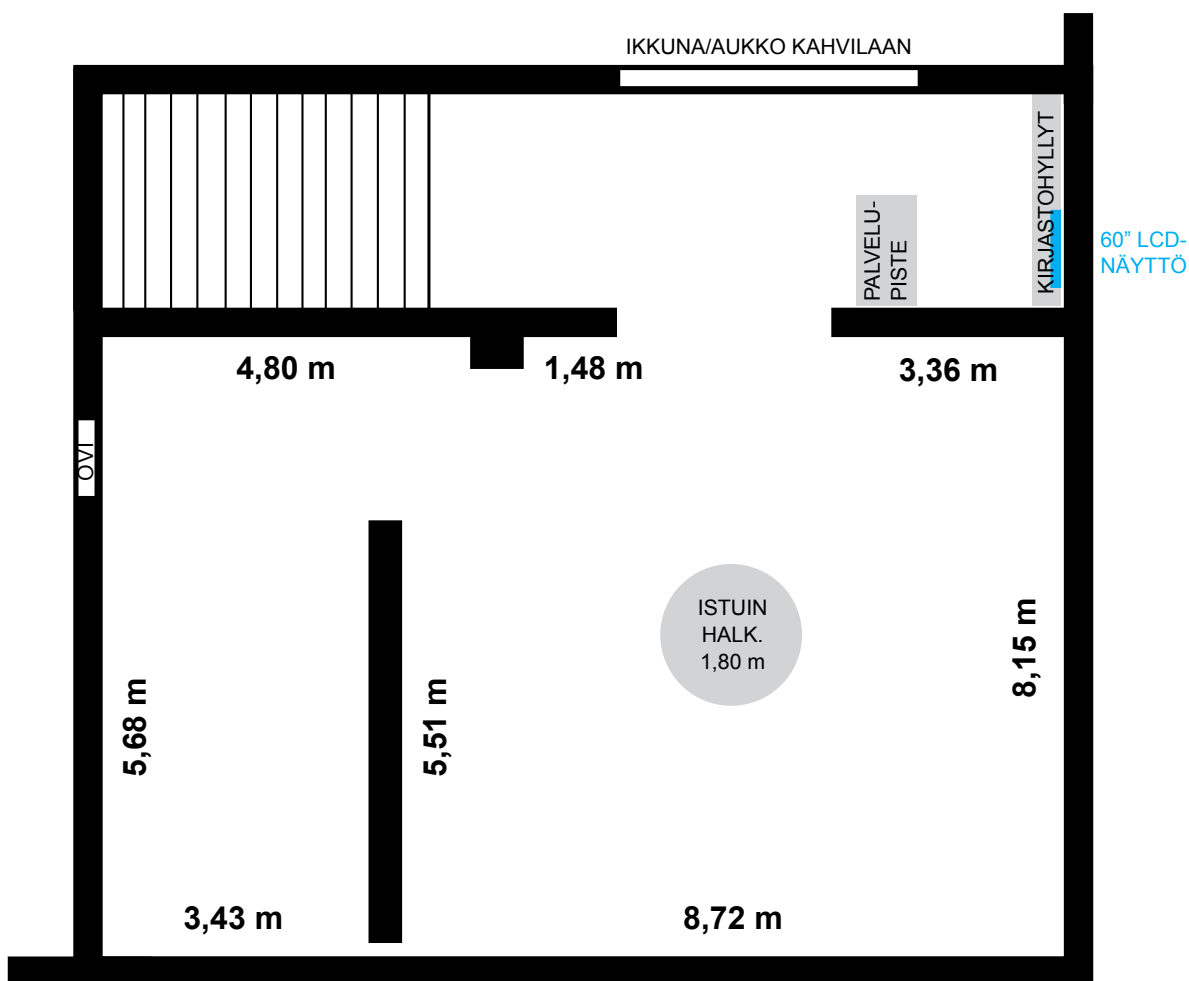

VALOKUVAKESKUS PERI
FOTOCENTRUM PERI
PHOTOGRAPHIC CENTRE PERI

Gallerian pohjapiirros

Wäinö Aaltosen taidemuseo, Itäinen Rantakatu 38, 20810 Turku

Ripustusseinälevyjien korkeus on 280 cm, seinälevyjien ja lattian väliin jää 40 cm. Väliseinä on kauttaaltaan ripustuseinä ja sen korkeus on 300 cm. Juoksumetrit noin 46.